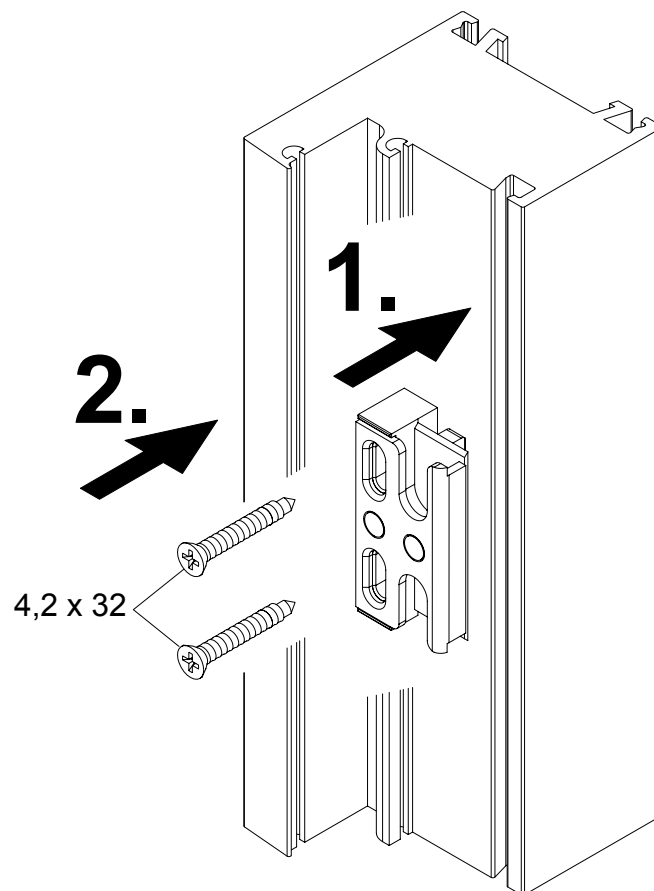

Montagehandleiding

Regelstuk veiligheid

Schüco regelstangbeslag / Beslag 2000

Schüco Schnicks AS / System AS

Artikelnr. 980 503 71

Aanwijzing

De vervanging van hang- en sluitwerk en de afstelling van het raam mogen alleen door vakpersoneel worden uitgevoerd!