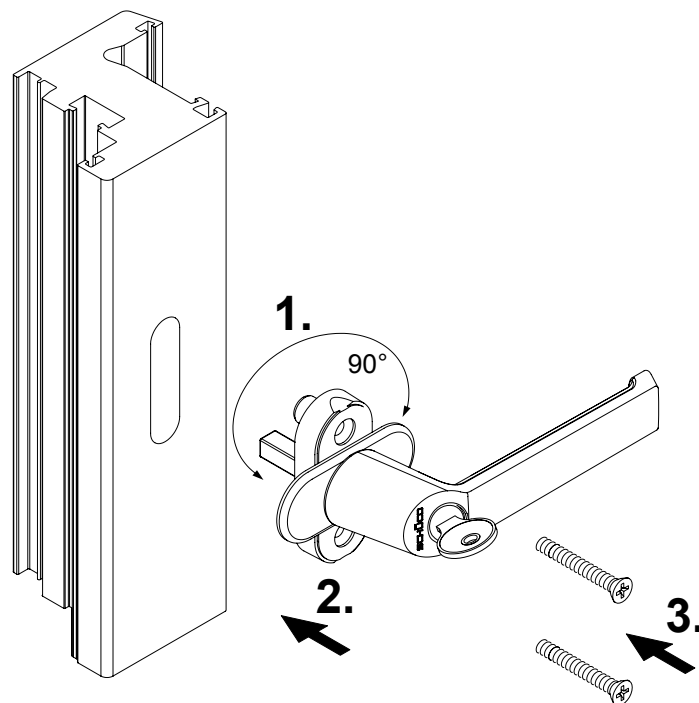

Montagehandleiding

Raamgreep afsluitbaar wit

Schüco Corona CT70

Schüco EURO-beslag

Artikelnr. 980 501 92

Aanwijzing

De vervanging van hang- en sluitwerk en de afstelling van het raam mogen alleen door vakpersoneel worden uitgevoerd!